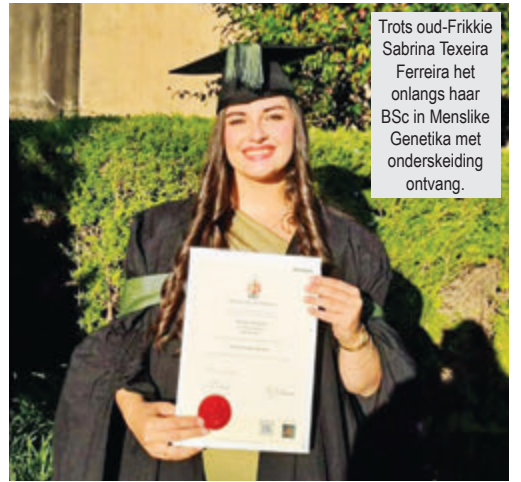

Marakele BERGFIELT SWEDREN
23 MEI 2026

Hulp asb vir Saterdagoggend by Marekele by pannekoekstalletjie. ❤️

Baksters en strooiers, asb.

BORG ASB 'N EMMER DEEG en skenk suiker

Kontak: Schoeman 082 785 0967

FRIKKIE-TROTS!

Sabrina gradueer met onderskeiding

Platinum Bushvelder koerant | Thabazimbi – Hoërskool Frikkie Meyer is trots op oud-leerder Sabrina Teixeira Ferreira, wat onlangs haar BSc-graad in Menslike Genetika met onderskeiding ontvang het.

Sabrina se prestasie is nie net 'n bewys van harde werk en deursettingsvermoë nie, maar ook 'n inspirasie vir huidige en toekomstige Frikkies wat groot drome koester. Met haar akademiese uitnemendheid wys Sabrina dat toewyding en passie werklik deure kan oopmaak — van die klaskamers van Hoërskool Frikkie Meyer tot die wêreld van wetenskap en genetika.

Trots oud-Frikkie Sabrina Teixeira Ferreira het onlangs haar BSc in Menslike Genetika met onderskeiding ontvang.

3 JUNIE 2006 **5 JUNIE 2026**

KunsteGrot Kunst

Twintig Jaar
VIERING MET
JAK DE PRIESTER

5 JUNIE 2026
17:30 VIR 18:00
R200
— Ete & Kuier —

BESPREEK 083 7448559

SOULFOOD

PROVERBS 4: 10-13

10 Hear, my son, and receive my sayings, And the years of your life will be many.
11 I have taught you in the way of wisdom; I have led you in right paths.

12 When you walk, your steps will not be hindered, And when you run, you will not stumble.
13 Take firm hold of instruction, do not let go; Keep her, for she is your life.

NEW KING JAMES VERSION (NKJV)

2				9	4	
	4			5	3	
		5	7	1		
5			4	7	2	
	7				8	4
4		7		3	9	
	4	9			6	5
	1	9	5			8
		6	1			

SUDOKU

HAVE YOUR SAY

Do you believe in global warming?

Global warming refers to the gradual increase in Earth's average temperature, often linked to greenhouse gases and climate change. Some people believe the science is clear, while others feel the issue is exaggerated or politically influenced. What do you think?

"Yes. Scientific evidence continues to show that human activity is warming the planet. The effects are already visible across the world."

Joyce Marema, Dwaalboom

"Yes. People have damaged much of nature, but I still believe there is hope. We must take responsibility while trusting that solutions can still be found."

Lizee, Thabazimbi

PUBLIC POLL: THE RESULTS ARE IN!

Do you believe in global warming?

NO **5%** YES **95%**

POLL

Should government rather use money earmarked for town and city name changes to help lower petrol and diesel prices for South Africans?

With fuel prices continuing to put extreme pressure on households, businesses and daily travel costs, many South Africans are questioning government spending priorities. Some believe the millions spent on changing town and city names could rather be used to help reduce petrol and diesel prices and ease the financial burden on citizens. What do YOU think?

Here's how you can participate. Email us at news@platinumbushvelder.co.za or WhatsApp your response to 081 579 7000.

Include the following:

- Your answer: Yes or No
- Why? We want to hear from you!
- A recent photo – We'd love to publish your pic alongside your answer!
- Your town/city
- Deadline – Be sure to send your response before 12:00 on Monday, 25 May 2026.

Vote results: The outcome of the poll will be featured in our next issue. Be a part of our community's story! P.S.: Don't forget, you can also voice your opinion on our Facebook post about this topic.

Join the conversation!

Stuur jou event na news@platinumbushvelder.co.za ** Gratis Plasing!

PLATINUM DAGBOEK

Thaba Fire & Rescue Vuur Fees 2026

Vrydag 29 & Saterdag 30 Mei 2026